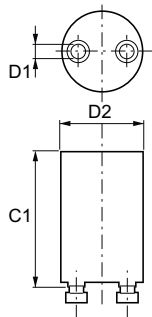

MASTER LEDtube EM/Mains

MASTER LEDtube Starter EMP

Philips MASTER LEDtube integrerer en LED-lyskilde i den traditionelle lineære størrelse for lysstofrør. Takket være det unikke design og det ensartede udseende er det umuligt at skelne modellen fra et traditionelt lysstofrør. Modellen er ideel for dem, der gerne vil have en økonomisk løsning med større lyseffekt og længere levetid.

Produkt data

Drift og el	
Indgangsfrekvens	50-60 Hz

Produktdata	
Fuldstændig produktkode	871829172928000
Ordreprodukt navn	MASTER LEDtube Starter EMP
EAN/UPC – produkt	8718291729280

Ordrekode	72928000
Tæller – antal pr. pakke	1
Tæller – antal pakker pr. kasse (udvendig emballage)	40
Materialenr. (12NC)	929000299902
Nettovægt (stykke)	2.500 g

MASTER LEDtube EM/Mains

Målskitse

Product	D1	D2	C1
---------	----	----	----

MASTER LEDtube Starter EMP