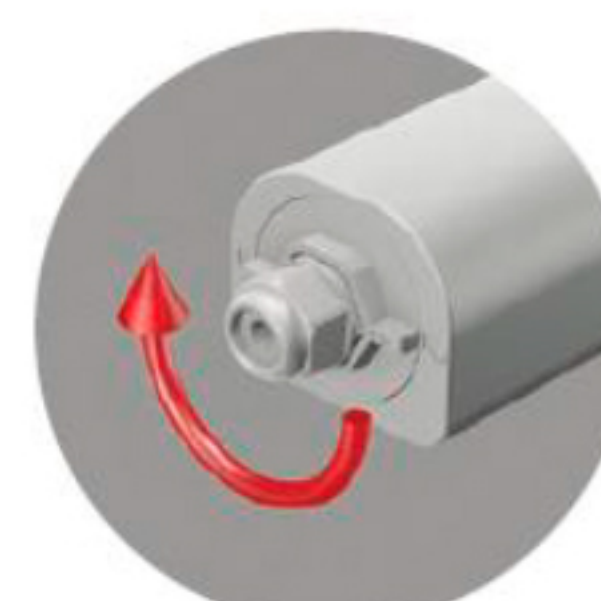

LED Staldarmatur

Robust og energibesparende LED armatur som er godkendt til stalde, fødevareindustrien og andre krævende miljøer.

Armaturet monteres let med medfølgende stålbeslag og kan både anvendes som påbygningsarmatur på væg og loft eller nedhængt i wire.

Leveres som standard med 4-leder gennemfortrådning og lysstyrke, som kan indstilles på 2 niveauer.

- Stort lysudbytte - op til 140 lm/W
- Multilumen funktion
- Resistent overfor ammoniak
- Begrænset overfladetemperatur
- Ikke-gulnende skærm
- Fås i 2 længder
- Simpel installation med plug-in terminaler
- Fleksibel og nem montering med 2 beslag i rustfrit stål, der kan varieres i monteringsafstand
- Certificeret til anvendelse i fødevareindustrien efter HACCP
- Testet og godkendt af den tyske landbrugsorganisation DLG til anvendelse i staldmiljøer

Tekniske data Staldarmatur

Varenr.	111427	111428
Lyskilde	22/37W	33/54W
Lumen	3050/4950 lm	4700/6800 lm
Dimensioner	L1369, B61, H50 mm	L1669, B61, H50 mm
Materialer	Sidepaneler af grå plast (PMMA). Diffuser af opal plast (PMMA)	
Spredningsgrad	179°/114°	
Levetid (L80/B10)	50.000 timer	
Farvetemperatur	4000K	
RA	>80	
Kapslingsklasse	IP66	
Beskyttelsesklasse	IK07	
Energiklasse	A++	