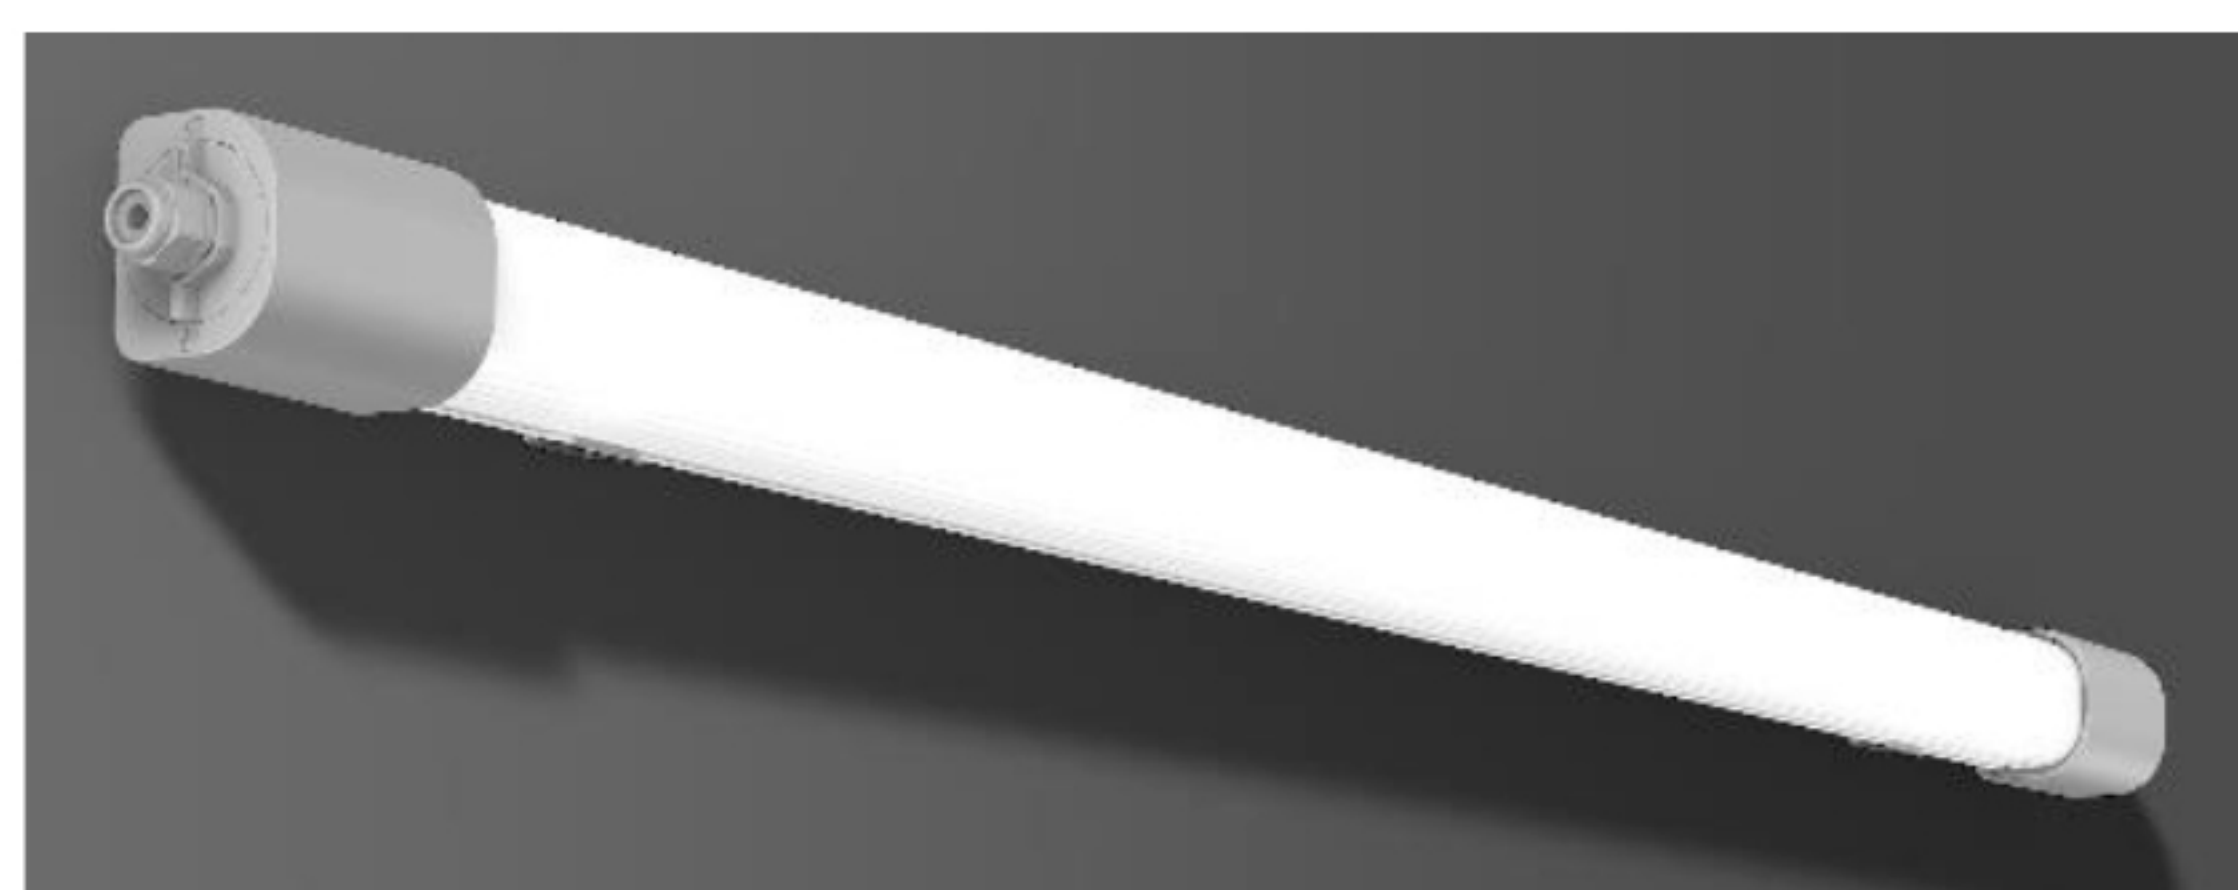

LED Staldarmatur

Robust og energibesparende LED armatur som er godkendt til stalde, fødevareindustrien og andre krævende miljøer.

Armaturet monteres let med medfølgende stålbeslag og kan både anvendes som påbygningsarmatur på væg og loft eller nedhængt i wire.

Leveres som standard med 4-leder gennemfortrådning og lysstyrke, som kan indstilles på 2 niveauer.

- Stort lysudbytte - op til 140 lm/W
- Multilumen funktion
- Resistent overfor ammoniak
- Begrænset overfladetemperatur
- Ikke-gulnende skærm
- Fås i 2 længder
- Simpel installation med plug-in terminaler
- Fleksibel og nem montering med 2 beslag i rustfrit stål, der kan varieres i monteringsafstand
- Certificeret til anvendelse i fødevareindustrien efter HACCP
- Testet og godkendt af den tyske landbrugsorganisation DLG til anvendelse i staldmiljøer

Tekniske data Staldarmatur

Varenr.	111427	111428
Lyskilde	22/37W	33/54W
Lumen	3050/4950 lm	4700/6800 lm
Dimensioner	L1369, B61, H50 mm	L1669, B61, H50 mm
Materialer	Sidepaneler af grå plast (PMMA). Diffuser af opal plast (PMMA)	
Spredningsgrad	179°/114°	
Levetid (L80/B10)	50.000 timer	
Farvetemperatur	4000K	
RA	>80	
Kapslingsklasse	IP66	
Beskyttelsesklasse	IK07	
Energiklasse	A++	