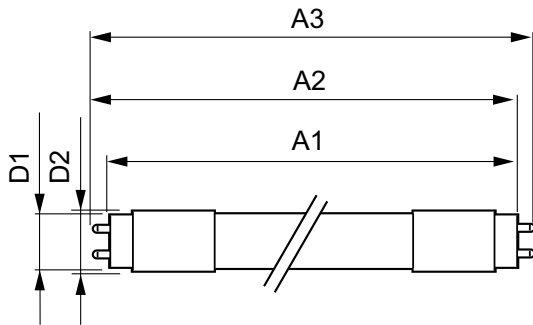

Anvendelsesområder

- Kontor, butik, uddannelse, detailhandel
- Industrianlæg og lagre

CorePro LED-rør Universal T8

Versions

Målskitse

Product	D1	D2	A1	A2	A3
CorePro LEDtube UN 1500mm HO 23W865 T8	27,9 mm	28 mm	1500 mm	1505,9 mm	1514,2 mm
CorePro LEDtube UN 1500mm HO 23W830 T8	27,9 mm	28 mm	1500 mm	1505,9 mm	1514,2 mm
CorePro LEDtube UN 1200mm HO 18W830 T8	27,9 mm	28 mm	1199,4 mm	1205,3 mm	1213,6 mm
CorePro LEDtube UN 1200mm HO 18W865 T8	27,9 mm	28 mm	1199,4 mm	1205,3 mm	1213,6 mm
CorePro LEDtube UN 1500mm HO 23W840 T8	27,9 mm	28 mm	1500 mm	1505,9 mm	1514,2 mm
CorePro LEDtube UN 1200mm HO 18W840 T8	27,9 mm	28 mm	1199,4 mm	1205,3 mm	1213,6 mm