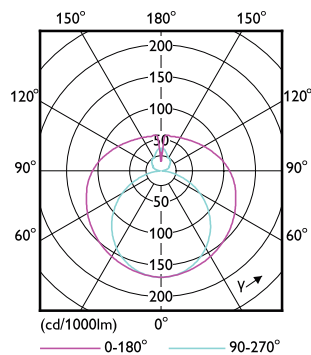

Order Code	Full Product		Korreleret	Lysstrøm (nom.)	Lysstrøm (nominel)
	Name	Farvekode	farvetemperatur (nom.)		
64691200	MAS LEDtube VLE 1500mm HO 20W 830 T8	830	3000 K	2900 lm	2900 lm
64693600	MAS LEDtube VLE 1500mm HO 20W 840 T8	840	4000 K	3100 lm	3100 lm
64695000	MAS LEDtube VLE 1500mm HO 20W 865 T8	865	6500 K	3100 lm	3100 lm
64703200	MAS LEDtube VLE 1500mm UO 24W 830 T8	830	3000 K	3400 lm	3400 lm
64705600	MAS LEDtube VLE 1500mm UO 24W 840 T8	840	4000 K	3700 lm	3700 lm
64707000	MAS LEDtube VLE 1500mm UO 24W 865 T8	865	6500 K	3700 lm	3700 lm

Temperatur

Order Code	Full Product Name	T-kappe, maks. (nom.)
64679000	MAS LEDtube VLE 600mm HO 8W 830 T8	50 °C
64681300	MAS LEDtube VLE 600mm HO 8W 840 T8	50 °C
64683700	MAS LEDtube VLE 600mm HO 8W 865 T8	50 °C
64685100	MAS LEDtube VLE 1200mm HO 14W 830 T8	55 °C
64687500	MAS LEDtube VLE 1200mm HO 14W 840 T8	55 °C
64689900	MAS LEDtube VLE 1200mm HO 14W 865 T8	55 °C
64697400	MAS LEDtube VLE 1200mm UO 16W 830 T8	55 °C
64699800	MAS LEDtube VLE 1200mm UO 16W 840 T8	55 °C
64701800	MAS LEDtube VLE 1200mm UO 16W 865 T8	55 °C
64691200	MAS LEDtube VLE 1500mm HO 20W 830 T8	60 °C
64693600	MAS LEDtube VLE 1500mm HO 20W 840 T8	60 °C
64695000	MAS LEDtube VLE 1500mm HO 20W 865 T8	60 °C

Order Code	Full Product Name	T-kappe, maks. (nom.)
64703200	MAS LEDtube VLE 1500mm UO 24W 830 T8	60 °C
64705600	MAS LEDtube VLE 1500mm UO 24W 840 T8	60 °C
64707000	MAS LEDtube VLE 1500mm UO 24W 865 T8	60 °C