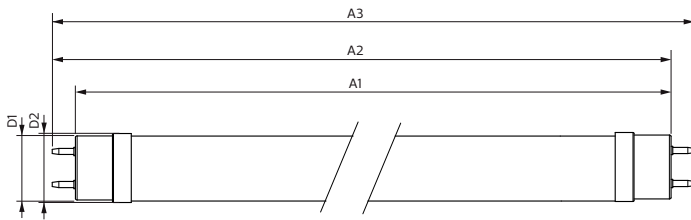

Master Value LEDtube T8

Versions

Målskitse

Product	D1	D2	A1	A2	A3
MASTER LEDtube VLE 1200mm HO 14W 865 T8	25,8 mm	28 mm	1198,2 mm	1205,3 mm	1212,4 mm
MASTER LEDtube VLE 1200mm HO 14W 840 T8	25,8 mm	28 mm	1198,2 mm	1205,3 mm	1212,4 mm
MASTER LEDtube VLE 600mm HO 8W 865 T8	25,8 mm	28 mm	588,5 mm	595,5 mm	602,5 mm
MASTER LEDtube VLE 600mm HO 8W 840 T8	25,8 mm	28 mm	588,5 mm	595,5 mm	602,5 mm
MASTER LEDtube VLE 1500mm UO 24W 830 T8	25,8 mm	28 mm	1498,7 mm	1505,8 mm	1512,9 mm
MASTER LEDtube VLE 1500mm HO 20.5W 865 T8	25,8 mm	28 mm	1498,7 mm	1505,8 mm	1512,9 mm
MASTER LEDtube VLE 1500mm HO 20.5W 830 T8	25,8 mm	28 mm	1498,7 mm	1505,8 mm	1512,9 mm
MASTER LEDtube VLE 600mm HO 8W 830 T8	25,8 mm	28 mm	588,5 mm	595,5 mm	602,5 mm
MASTER LEDtube VLE 1200mm UO 16W 830 T8	25,8 mm	28 mm	1198,2 mm	1205,3 mm	1212,4 mm
MASTER LEDtube VLE 1200mm UO 16W 865 T8	25,8 mm	28 mm	1198,2 mm	1205,3 mm	1212,4 mm
MASTER LEDtube VLE 1500mm HO 20.5W 840 T8	25,8 mm	28 mm	1498,7 mm	1505,8 mm	1512,9 mm
MASTER LEDtube VLE 1200mm UO 16W 840 T8	25,8 mm	28 mm	1198,2 mm	1205,3 mm	1212,4 mm
MASTER LEDtube VLE 1500mm UO 24W 865 T8	25,8 mm	28 mm	1498,7 mm	1505,8 mm	1512,9 mm
MASTER LEDtube VLE 1500mm UO 24W 840 T8	25,8 mm	28 mm	1498,7 mm	1505,8 mm	1512,9 mm
MASTER LEDtube VLE 1200mm HO 14W 830 T8	25,8 mm	28 mm	1198,2 mm	1205,3 mm	1212,4 mm