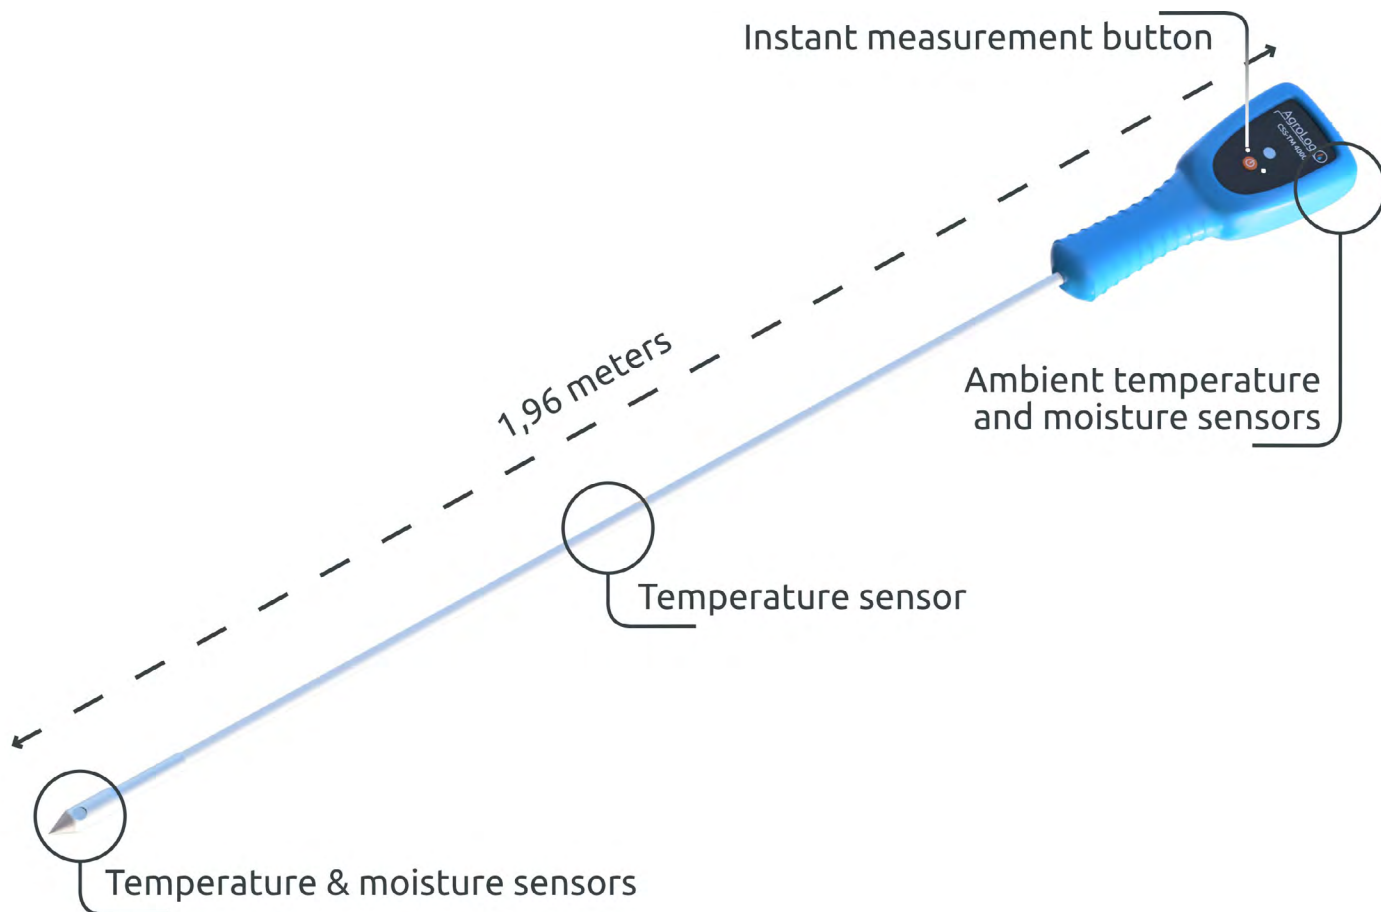

CSS-TM DIGITAL SPYD TIL KORN OG FRØ

Trådløs sensor spyd til at følge temperatur og fugtighed i lageret direkte på smartphone

CSS-TM er en GSM sensor enhed, der nøjagtigt overvåger temperaturen og fugtigheden i lagrede afgrøder. Hvert spyd viser sine data på appen og kan flyttes, hvor der er mest brug for det. Appen sender meddelelser, når kritiske tærskler nås, hvilket forhindrer korntab og reducerer risici. Spyddet er kalibreret til flere korn typer, kartofler og flis og i forskellige miljøer.

- Spyd i 1,96 meters længde
- 3 års abonnement oprettes sammen med spyd for at sende data til app
- Trådløs dataoverførsel hver time fra temperatur og fugtigheds sensor
- Data kan overføres øjeblikkeligt ved at trykke på sensoren
- Definér selv kritiske grænser og få alarmer fra app
- Data fra flere spyd på forskellige lokationer samlet i app
- Kalibreret til +20 forskellige afgrøder
- 1 års garanti
- Opfundet og produceret i Danmark

Tekniske specifikationer

	FUGTIGHED	RELATIV FUGTIGHED	TEMPERATUR
MÅLEOMRÅDE	5 til 50% afhængigt af afgrødetype	0-100%	-20 °C til 60 °C
PRÆCISION	+/-0.18% til +/-0.32% v/ normal fugtighed, temperatur, relativ fugtighed		+/-0,2 °C
OPLØSNING	0,1% fugtighed		0,1 °C

- Vægt: 580 g
- Dimension: 194x10x6 cm
- Materiale: Spyd af fiberglas, spidsen af aluminium
- Vandtæt enhed
- Batteri: +2 års levetid. D size Fanso ER34615M/S STD or Saft LSH 20

Guide til at komme i gang: [AgroLog CSS-TM guide](#)