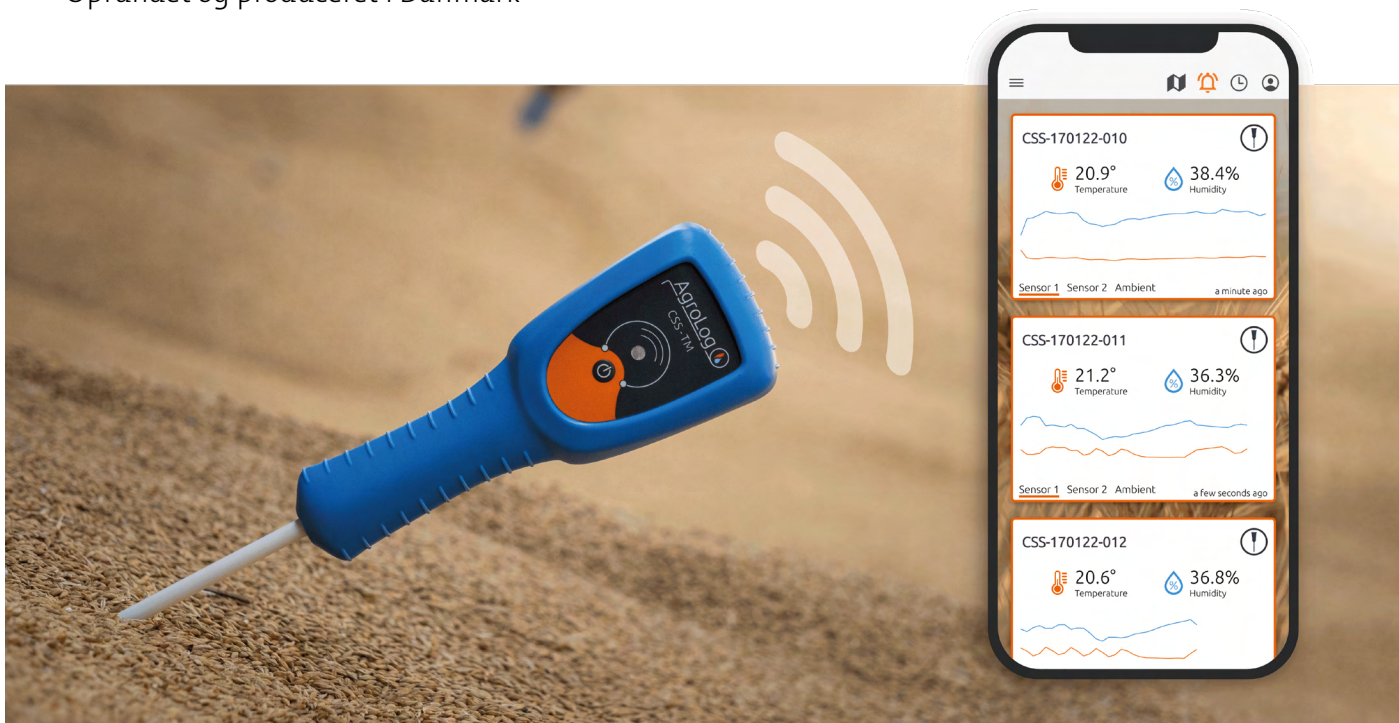

CSS-TM DIGITAL SPYD TIL KORN OG FRØ

Trådløs sensor spyd til at følge temperatur og fugtighed i lageret direkte på smartphone

CSS-TM er en GSM sensor enhed, der nøjagtigt overvåger temperaturen og fugtigheden i lagrede afgrøder. Hvert spyd viser sine data på appen og kan flyttes, hvor der er mest brug for det. Appen sender meddelelser, når kritiske tærskler nås, hvilket forhindrer korntab og reducerer risici. Spyddet er kalibreret til flere korn typer, kartofler og flis og i forskellige miljøer.

- Spyd i 1,96 meters længde
- 3 års abonnement oprettes sammen med spyd for at sende data til app
- Trådløs dataoverførsel hver time fra temperatur og fugtigheds sensor
- Data kan overføres øjeblikkeligt ved at trykke på sensoren
- Definér selv kritiske grænser og få alarmer fra app
- Data fra flere spyd på forskellige lokationer samlet i app
- Kalibreret til +20 forskellige afgrøder
- 1 års garanti
- Opfundet og produceret i Danmark

- Vægt: 580 g
- Dimension: 194x10x6 cm
- Materiale: Spyd af fiberglas, spidsen af aluminium
- Vandtæt enhed
- Batteri: +2 års levetid. D size Fanso ER34615M/S STD or Saft LSH 20

Guide til at komme i gang: [AgroLog CSS-TM guide](#)

OM AGROLOGS C-PRO

Med AgroLog får du indsigt i dit lager i realtid og et historisk overblik over dine afgrøder. Der er et komplet overblik over de data, der indsamles fra alle enheder på forskellige tidspunkter. Alle disse oplysninger er tilgængelige i app'en og tilgængelige via din smartphone.