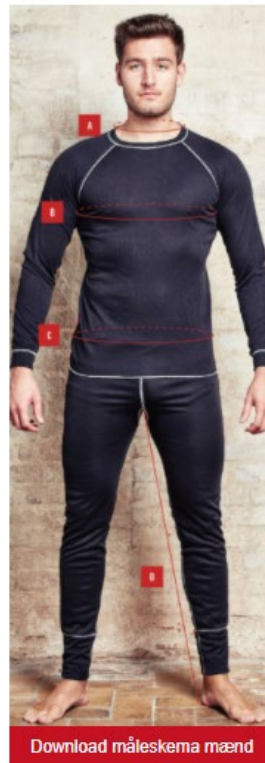

STØRRELSESGUIDE

Find den rette størrelse arbejdstøj

Arbejdstøj der passer

Sådan måler du korrekt:

Få nogen til at hjælpe dig. Så bliver det mere nøjagtigt. Behold skjorte og bukser på og stå afslappet.

Lad armene hænge løst ned. Før målebåndet vandret rundt om kroppen.

Det bør ligge fast ind til kroppen, men ikke stramme.

A. Skjorter

Halsvidde i cm (stramt mål + 2 cm)

B. Overdele

Brystvidde i cm

C. Underdele

Livvidde i cm

D. Skridtlængde

Måles indvendigt fra skridt til fodsål (uden sko)

E. Hoftemål

Mål rundt om hoften

Download måleskema mænd

Download måleskema kvinder

MÅLESKEMA MAND

Underdele

Normal skridtlængde – Livvidde i cm (skridtlængde 82 cm)